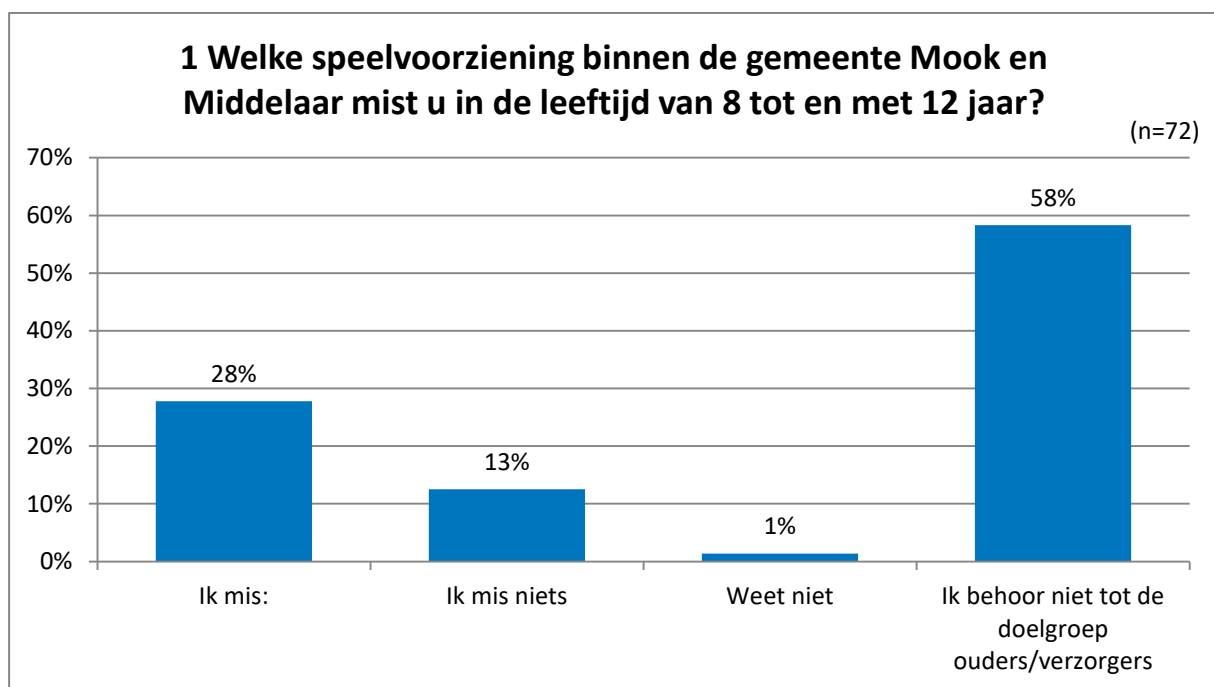

Rapportage TIP Mook en Middelaar Raadpleging 3

19 september 2018

Inhoudsopgave

Inhoudsopgave	1
1. Rechte tellingen	2
Speelvoorziening	2
2. Onderzoeksverantwoording	6
Toponderzoek	7

1. Rechte tellingen

Speelvoorziening

De gemeente Mook en Middelaar heeft aandacht voor het creëren van een mogelijke speelvoorziening en wil graag uw mening weten over dit onderwerp. Om de behoeften goed in beeld te krijgen, willen we graag de kinderen én u als ouder/verzorger om uw mening vragen. De kinderen kunnen tot en met 30 juni 2018 hun ideeën voor de speelvoorziening per e-mail kenbaar maken bij de gemeente, ook kunnen zij hun ideeën inleveren via het maken van een tekening. De ouders/verzorgers worden om hun mening gevraagd via het burgerpanel TIP Mook en Middelaar. Hierbij treft u 3 vragen aan die ingevuld kunnen worden door ouders/verzorgers. Behoort u niet tot deze doelgroep dan kunt u dit aangeven in de vragenlijst.