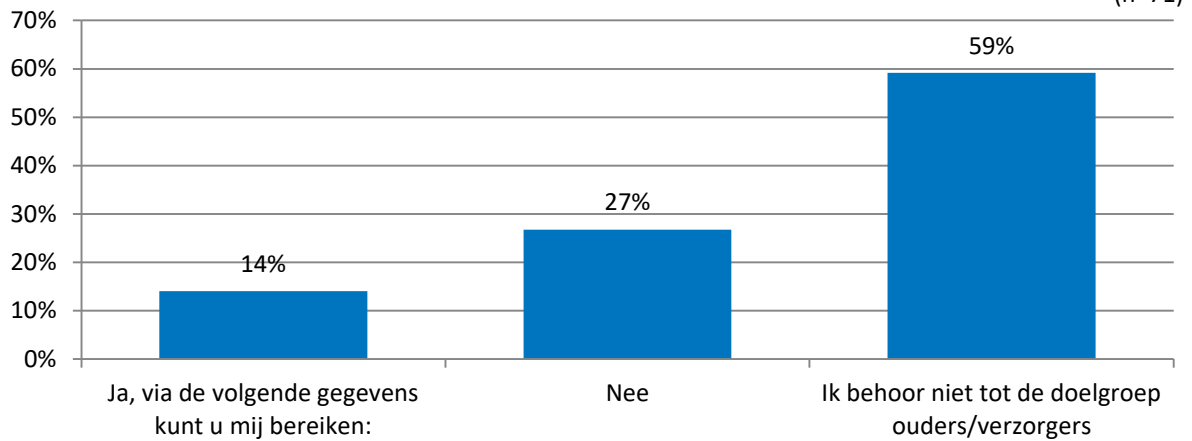

3 Wilt u worden betrokken bij het verder uitwerken van de ideeën over de speelvoorziening?

(Door het achterlaten van uw gegevens stemt u ermee in dat wij deze gegevens doorgeven aan de gemeente Mook en Middelaar. De gegevens zijn losgekoppeld van de ander

Op vraag "3 Wilt u worden betrokken bij het verder uitwerken van de ideeën over de speelvoorziening?" antwoordt 59% van de respondenten: "Ik behoor niet tot de doelgroep ouders/verzorgers".

Toelichting

Ik behoor niet tot de doelgroep ouders/verzorgers

- Ben nog geen ouder, maar hecht bijzonder veel waarde aan verjonging van het dorp.