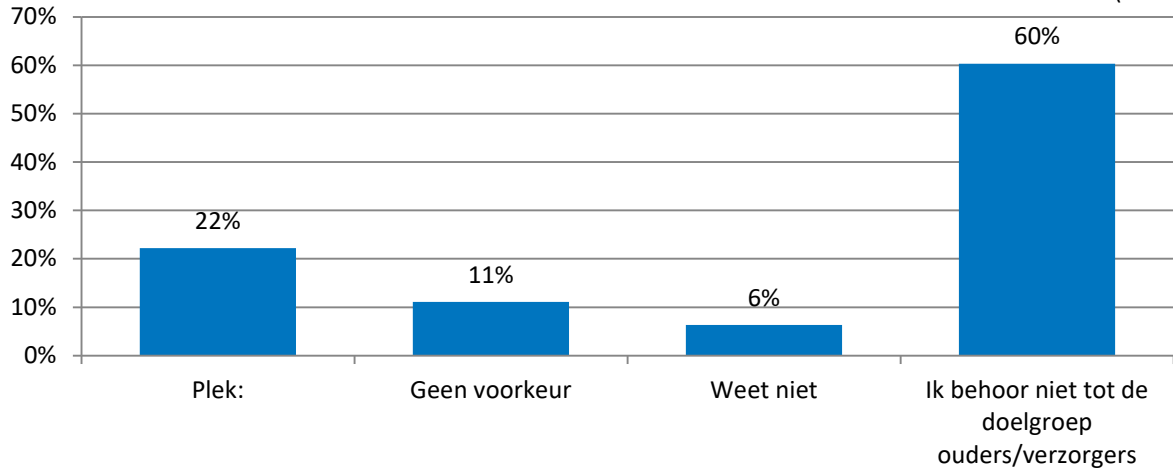

2 Op welke plek binnen de gemeente Mook en Middelaar zou deze speelvoorziening moeten komen?

(Indien u een specifieke locatie weet voor de speelvoorziening dan horen we dit graag, wanneer u enkel een voorkeur heeft voor een dorp/wijk dan kunt u dit als an

(n=63)

Op vraag "2 Op welke plek binnen de gemeente Mook en Middelaar zou deze speelvoorziening moeten komen?" antwoordt 60% van de respondenten: "Ik behoor niet tot de doelgroep ouders/verzorgers".

Plek:

- Aan de cuijkse steeg, daar staan nu alleen voetbal goals maar daar kan veel meer mee worden gedaan
- Bij winkelcentrum, of als oversteek en rijksweg veiliger worden gemaakt bij cuijksesteeg
- Bijeen horecagelegenheid/ golfbaan in de kuil M'hoek
- Binnen de dorpskernen met de grootste hoeveelheid kinderen
- Centraal bij de basisschool
- Centraal in het dorp, tegenover de school?
- Centraal in Middelaar
- In de kern van Mook.
- Keurvorststraat in Molenhoek
- Kuil molenhoek / centrum mook
- Maasboulevard.
- Vernieuwen bestaande veldjes
- Waar de poort van Limburg gestaan heeft of bij de basisschool

Toelichting

1. Geen voorkeur
2. Bij voorkeur niet bij de frankenstraat en de rest van deze wijk. Wij hebben al genoeg overlast van jongere. ook die vanaf 8 tot 12